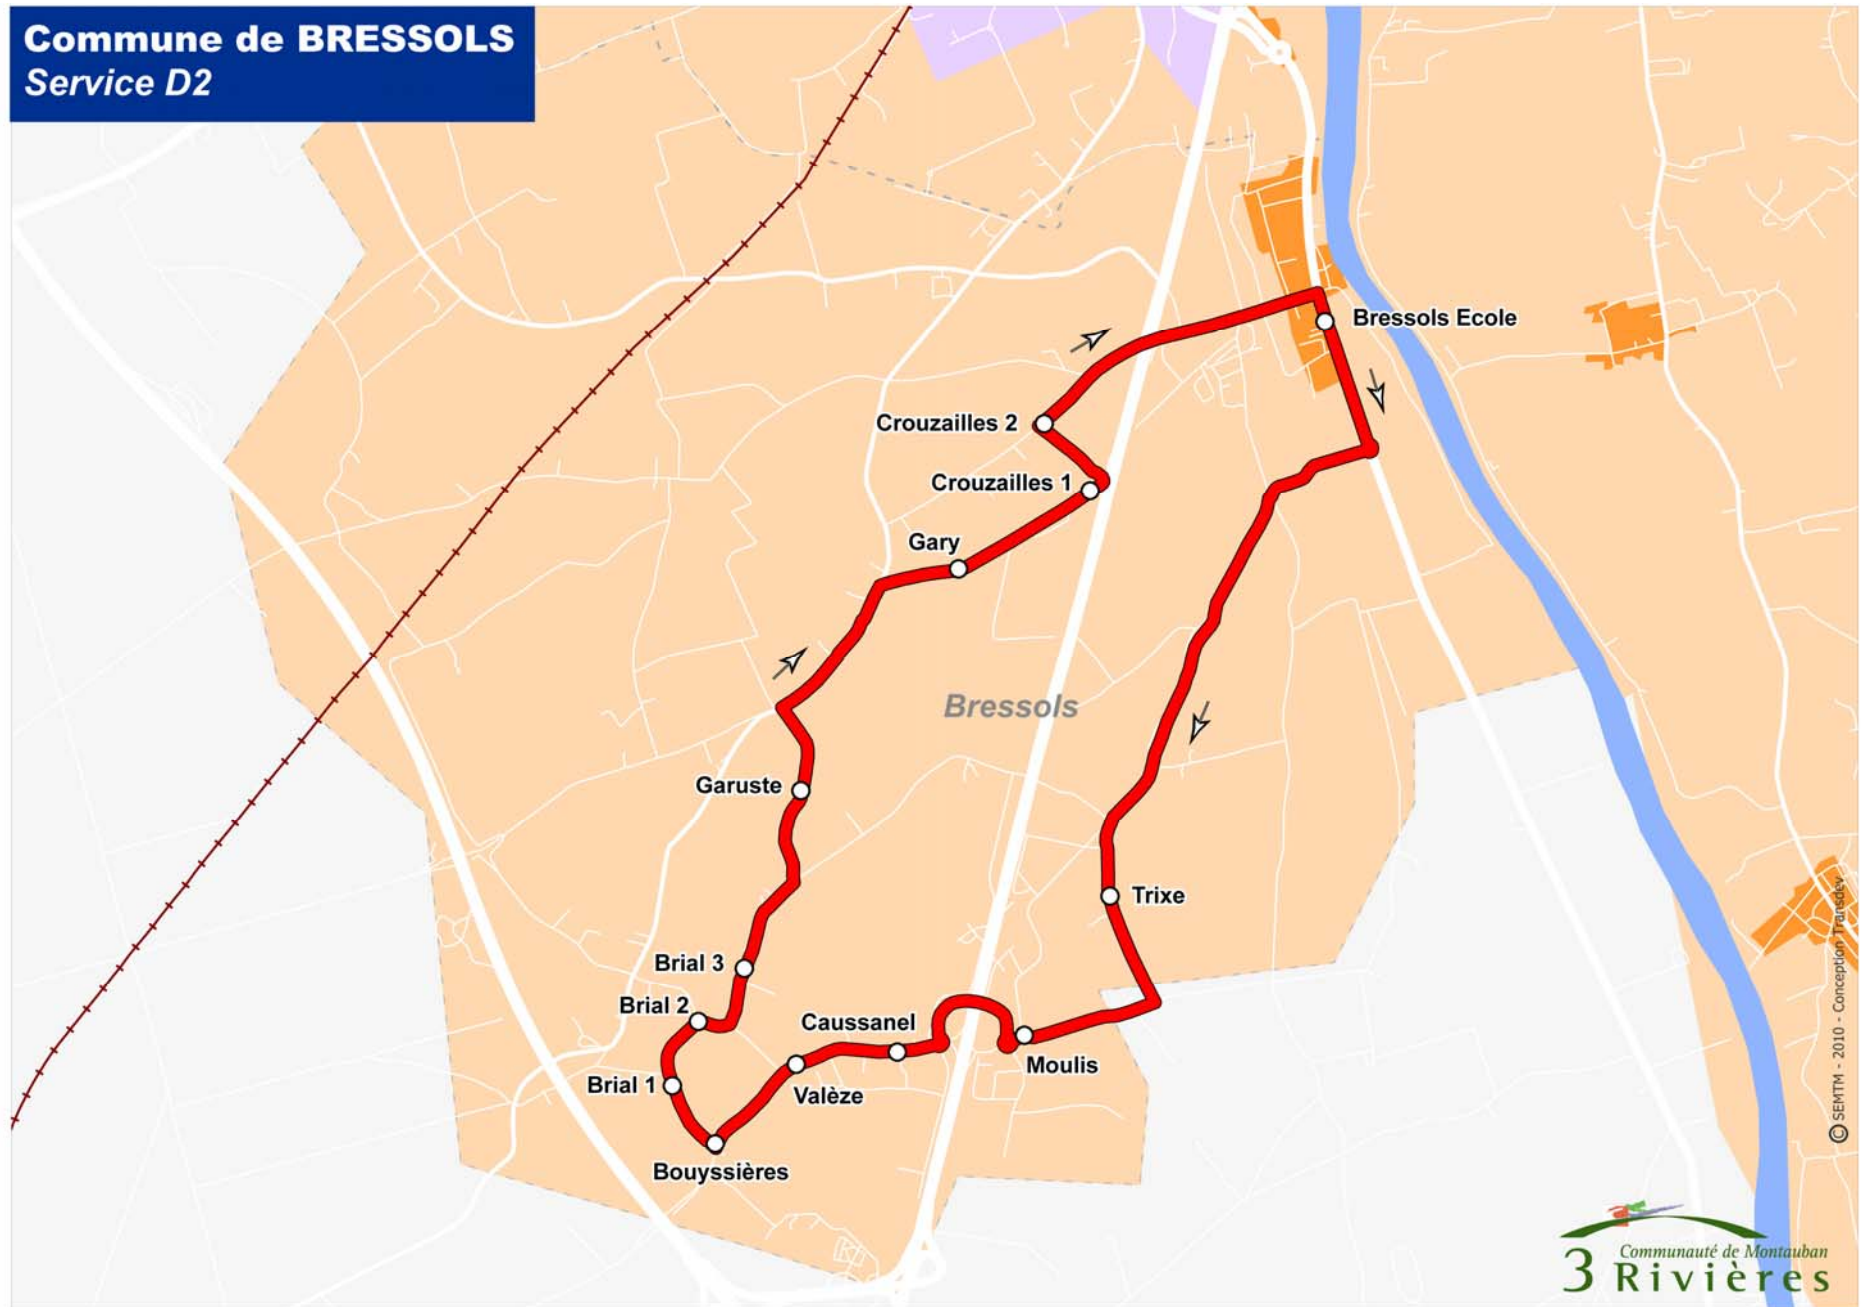

SERVICE D2 BRESSOLS <> BRESSOLS ECOLE (L M J V)

ITINERAIRE – HORAIRES :

| Aller | |
|-------------------------|---------------|
| Ecole Maternelle | 8 h 20 |
| Trixe | 8 h 24 |
| Moulis | 8 h 25 |
| Caussanel | 8 h 27 |
| Valèze | 8 h 28 |
| Bouyssières | 8 h 29 |
| Brial 1 | 8 h 30 |
| Brial 2 | 8 h 31 |
| Brial 3 | 8 h 32 |
| Garuste | 8 h 33 |
| Gary | 8 h 35 |
| Crouzailles 1 | 8 h 37 |
| Crouzailles 2 | 8 h 38 |
| Ecole maternelle | 8 h 40 |
| Ecole primaire | 8 h 43 |