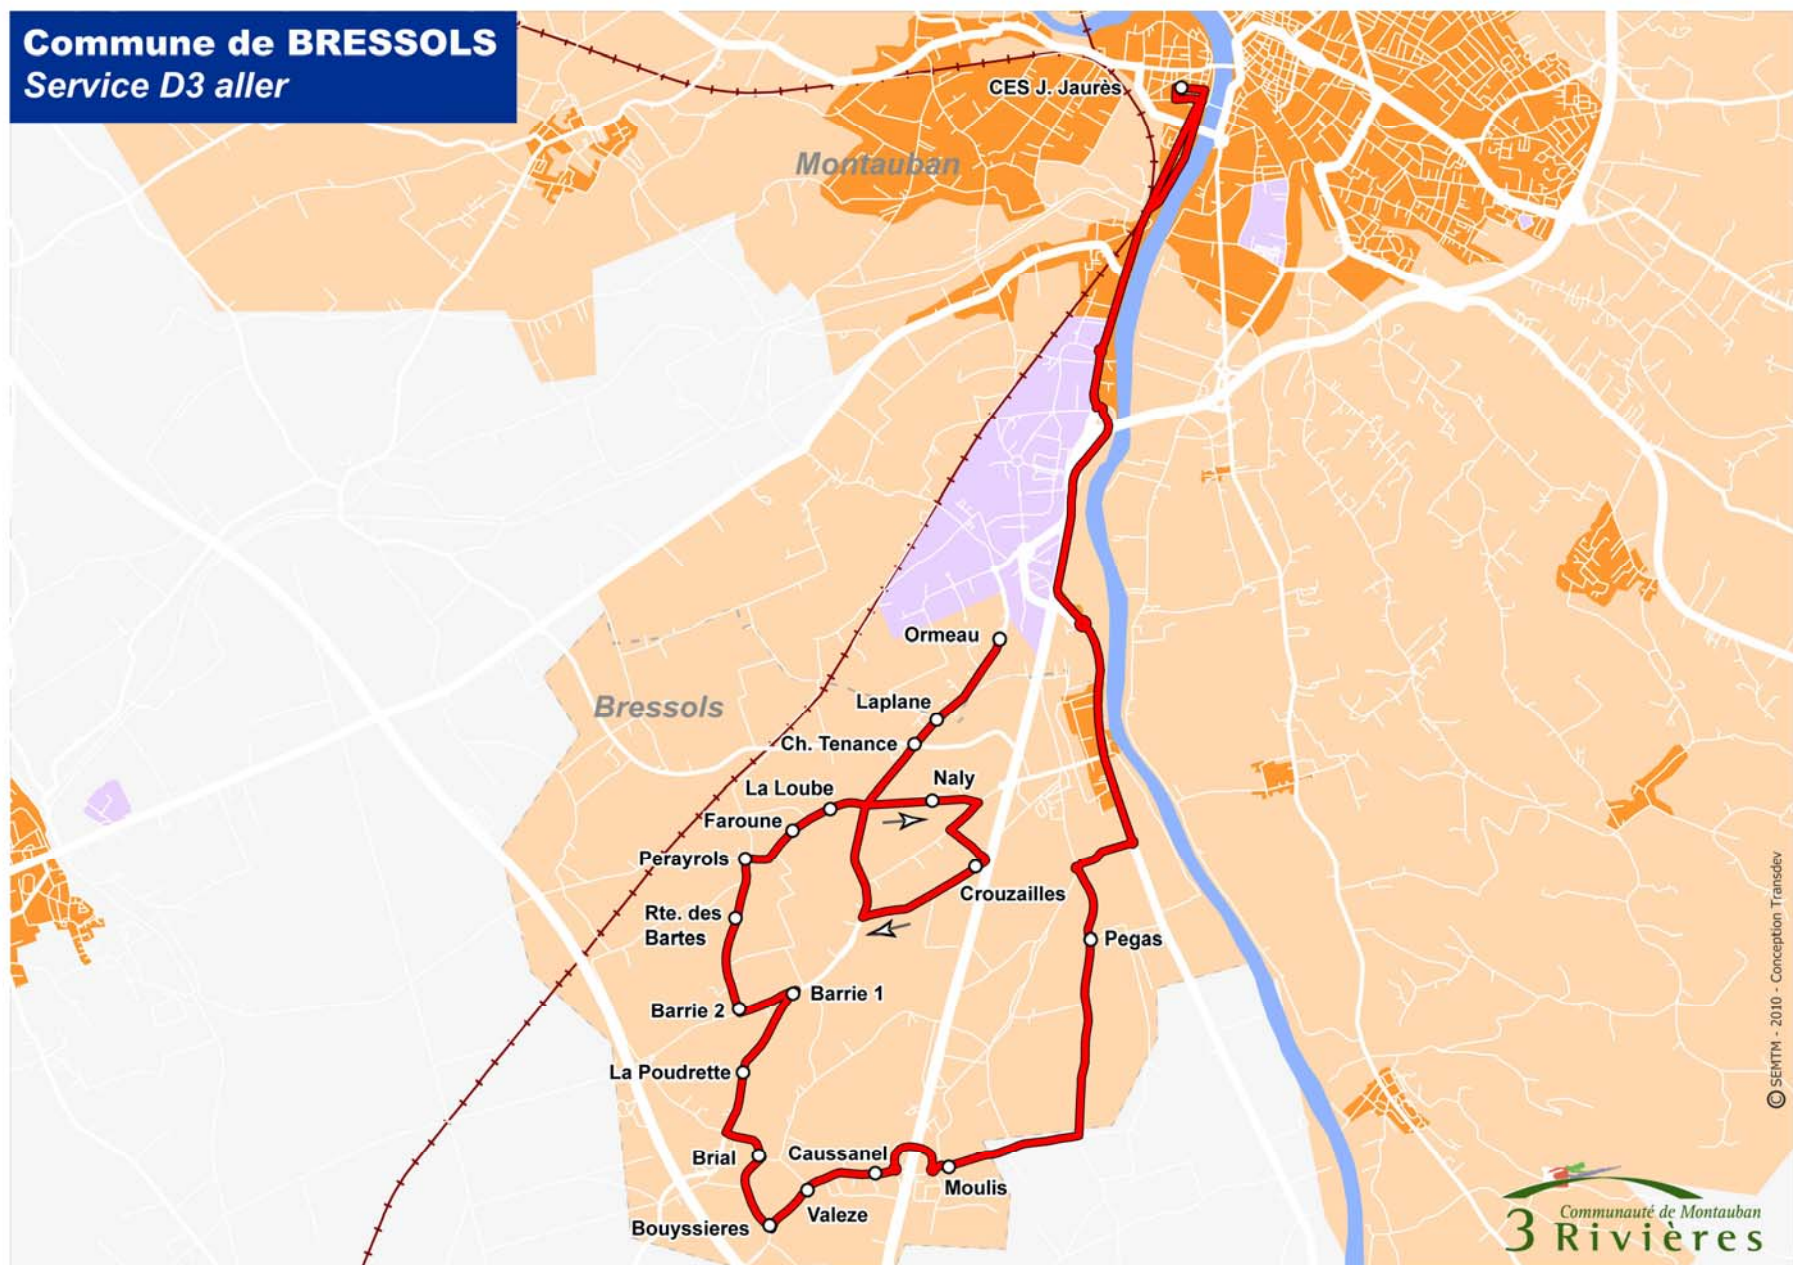

## SERVICE D3 BRESSOLS - Ormeau <> MONTAUBAN – CES Jean-Jaurès Service aller (L M Me J V)

### ITINERAIRE – HORAIRES :

Aller	
<b>Ormeau</b>	<b>6 h 55</b>
Laplane	6 h 57
Tenance	6 h 59
Naly	7 h 00
Crouzailles	7 H 02
La Loube	7 h 04
Faroune	7 h 06
Perayrols	7 h 08
Rte des Barthes	7 h 10
Barrie 2	7 h 12
Barrie 1	7 h 14
La Poudrette	7 h 17
Brial	7 h 19
Bouyssières	7 h 22
Valèze	7 h 26
Caussanel	7 h 29
Moulis	7 h 30
Pégas	7 h 32
<b>CES JEAN JAURES</b>	<b>7 h 40</b>

### ITINERAIRE – HORAIRES :

Retour Mercredi	
<b>CES JEAN JAURES</b>	<b>12 h 10</b>
Ormeau	12 h 17
Laplane	12 h 19
Tenance	12 h 21
Naly	12 h 22
Crouzailles	12 h 24
La Loube	12 h 25
Faroune	12 h 27
Perayrols	12 h 30
Rte des Barthes	12 h 32
Barrie 2	12 h 34
Barrie 1	12 h 36
La Poudrette	12 h 40
Brial	12 h 42
Bouyssières	12 h 44
Valèze	12 h 46
Caussanel	12 h 48
Moulis	12 h 50
<b>Pégas</b>	<b>12 h 52</b>

Retour Soir	
<b>CES JEAN JAURES</b>	<b>17 h 10</b>
Ormeau	17 h 17
Laplane	17 h 19
Tenance	17 h 21
Naly	17 h 22
Crouzailles	17 h 24
La Loube	17 h 25
Faroune	17 h 27
Perayrols	17 h 30
Rte des Barthes	17 h 32
Barrie 2	17 h 34
Barrie 1	17 h 36
La Poudrette	17 h 40
Brial	17 h 42
Bouyssières	17 h 44
Valèze	17 h 46
Caussanel	17 h 48
Moulis	17 h 50
<b>Pégas</b>	<b>17 h 52</b>