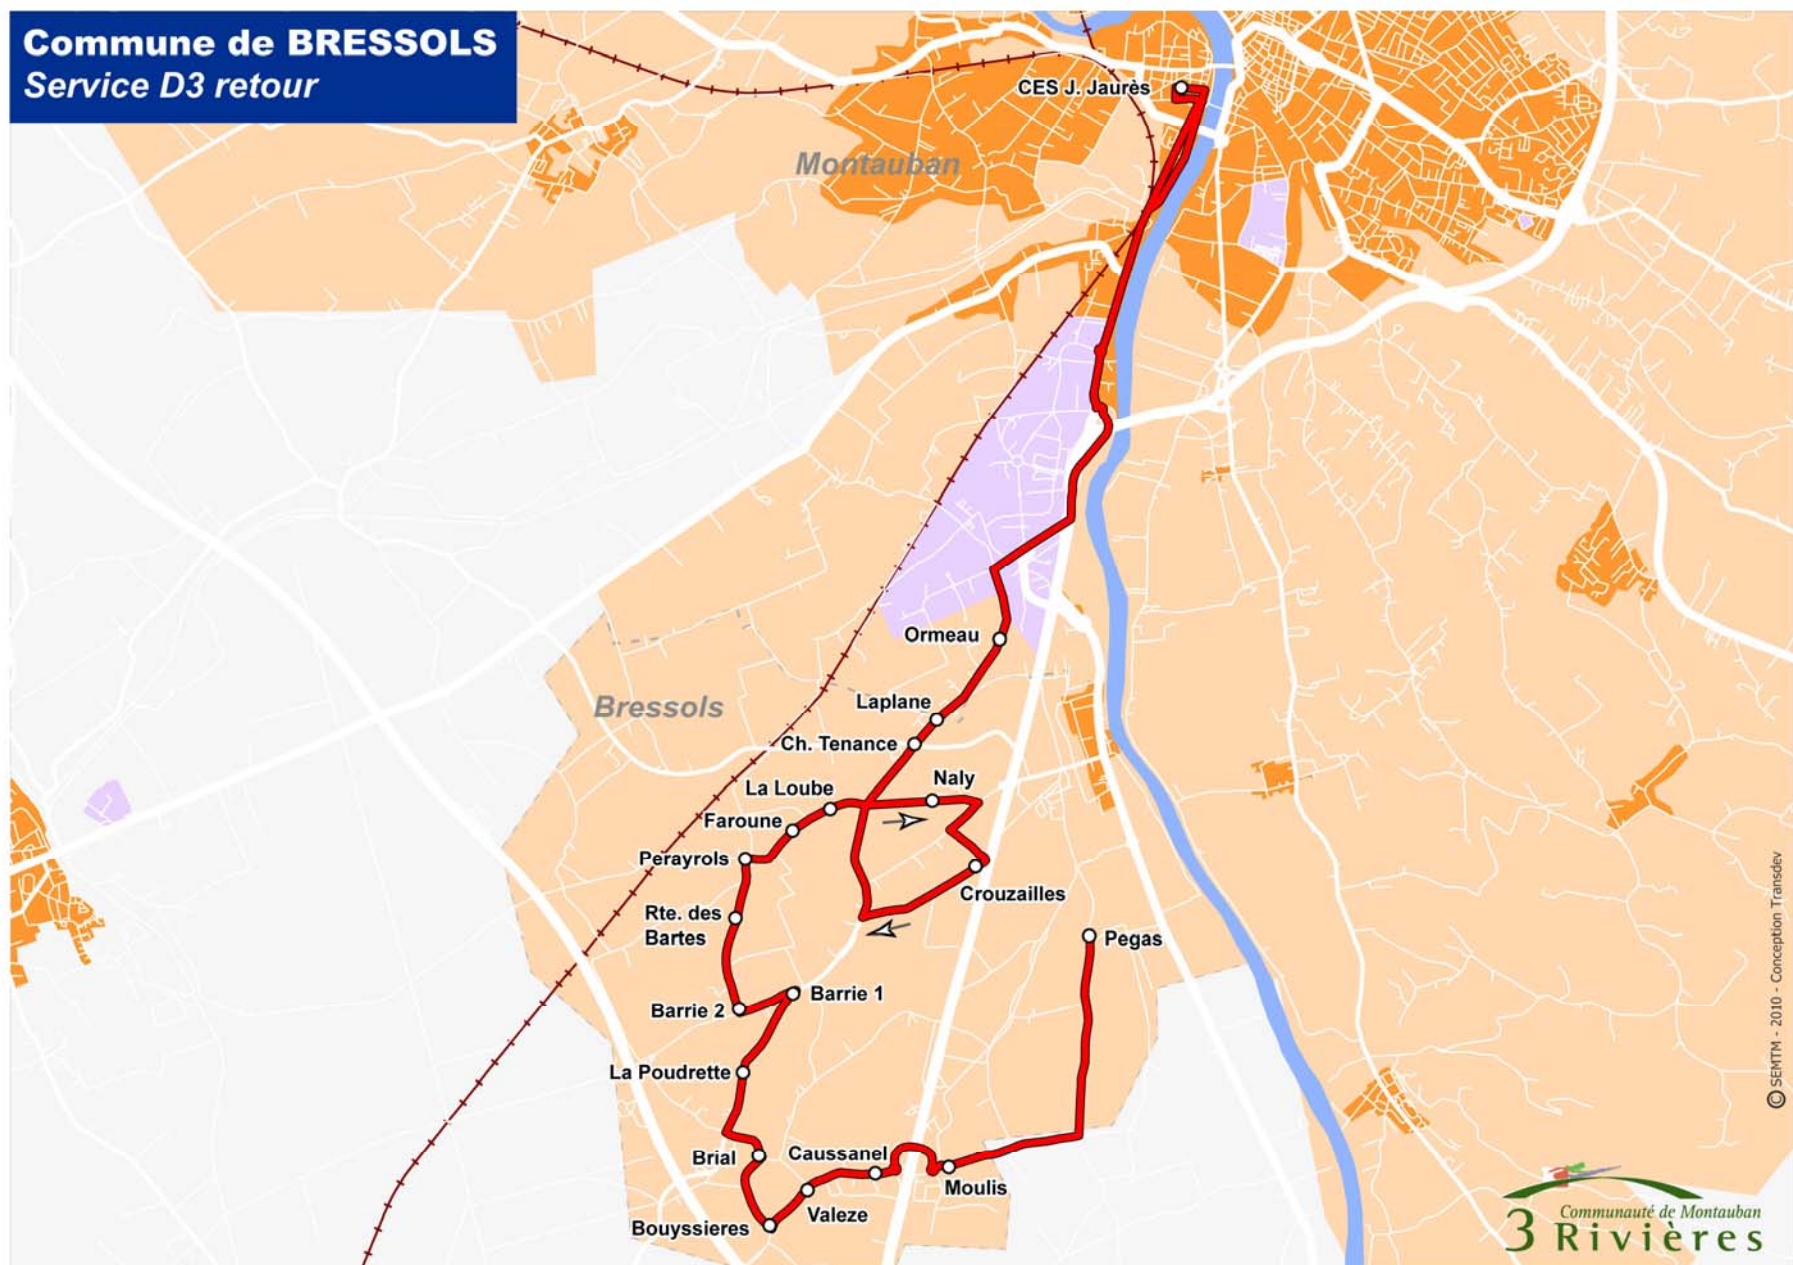

## SERVICE D3 BRESSOLS - Ormeau <> MONTAUBAN – CES Jean-Jaurès Service aller (L M Me J V)

### ITINERAIRE – HORAIRES :

Aller	
<b>Ormeau</b>	<b>6 h 55</b>
Laplane	6 h 57
Tenance	6 h 59
Naly	7 h 00
Crouzailles	7 H 02
La Loube	7 h 04
Faroune	7 h 06
Perayrols	7 h 08
Rte des Barthes	7 h 10
Barrie 2	7 h 12
Barrie 1	7 h 14
La Poudrette	7 h 17
Brial	7 h 19
Bouyssières	7 h 22
Valèze	7 h 26
Caussanel	7 h 29
Moulis	7 h 30
Pégas	7 h 32
<b>CES JEAN JAURES</b>	<b>7 h 40</b>

### ITINERAIRE – HORAIRES :

Retour Mercredi	
<b>CES JEAN JAURES</b>	<b>12 h 10</b>
Ormeau	12 h 17
Laplane	12 h 19
Tenance	12 h 21
Naly	12 h 22
Crouzailles	12 h 24
La Loube	12 h 25
Faroune	12 h 27
Perayrols	12 h 30
Rte des Barthes	12 h 32
Barrie 2	12 h 34
Barrie 1	12 h 36
La Poudrette	12 h 40
Brial	12 h 42
Bouyssières	12 h 44
Valèze	12 h 46
Caussanel	12 h 48
Moulis	12 h 50
<b>Pégas</b>	<b>12 h 52</b>

Retour Soir	
<b>CES JEAN JAURES</b>	<b>17 h 10</b>
Ormeau	17 h 17
Laplane	17 h 19
Tenance	17 h 21
Naly	17 h 22
Crouzailles	17 h 24
La Loube	17 h 25
Faroune	17 h 27
Perayrols	17 h 30
Rte des Barthes	17 h 32
Barrie 2	17 h 34
Barrie 1	17 h 36
La Poudrette	17 h 40
Brial	17 h 42
Bouyssières	17 h 44
Valèze	17 h 46
Caussanel	17 h 48
Moulis	17 h 50
<b>Pégas</b>	<b>17 h 52</b>